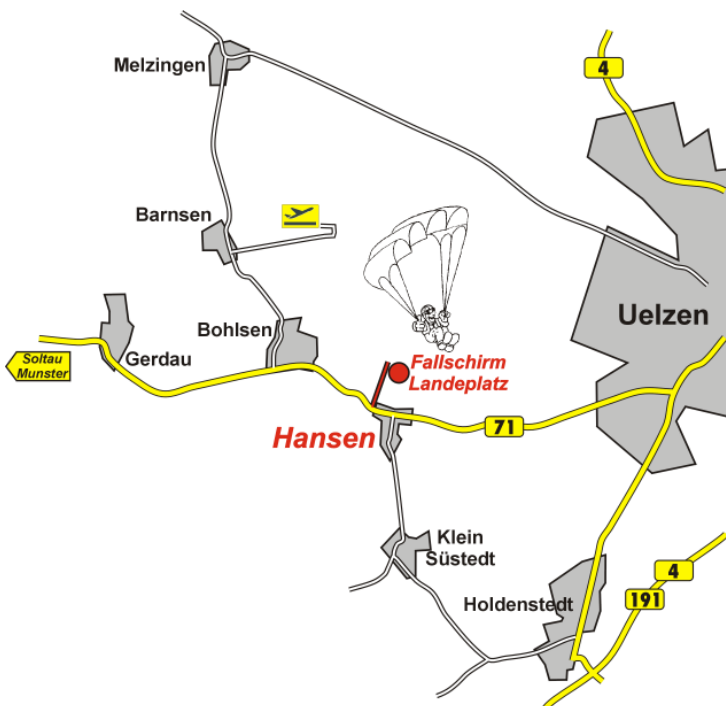

Fallschirm - Einsatzgruppe Lüneburg e.V.

Verein für Fallschirmsport

Wie findest Du zu uns?

Unseren Sprungplatz / Treffpunkt findest Du in

29525 Uelzen-Hansen

ca. 6 km westlich von Uelzen.

Der Fallschirm-Landeplatz ist über eine Straße am westlichen Ortsrand von Hansen ("Brückenberg" direkt am Ortsschild) **von der B-71** aus nach 800 m leicht zu erreichen. Das Absetzflugzeug startet vom Flugplatz Uelzen / Barnsen.

Sprungplatz GPS-Koordinaten:
52° 57' 47" Nord / 10° 29' 06" Ost
(52,963 Nord / 10,485 Ost)

Fallschirmspringen ist eine wetter-abhängige Sportart (Wolken, Wind, Sicht). Außerdem können die Sprungtermine wechseln.